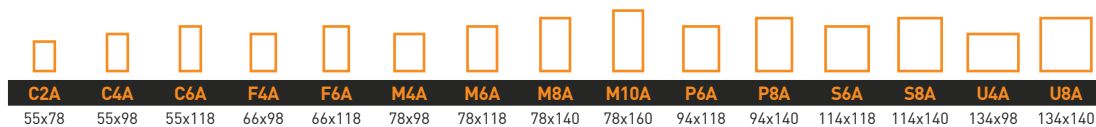

KLEUR

4260 Zwart

4260

BESCHIKBARE AFMETINGEN [CM]

WAT BETEKENT MULTIFIT?

Het betekent dat het product compatibel is met Dakea, VELUX®, Fakro®, RoofLITE®, KeyLite®, Dakstra, Optilight® en Starlite® ramen.