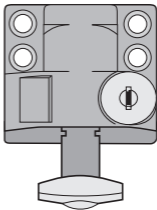

## SECURITY LOCK

Roof windows for **smart professionals**

01

5cm

**02**

**03**

$\varnothing$  2 mm

20 mm

04

05

06

07

Ø 16 mm

23 mm

08

09