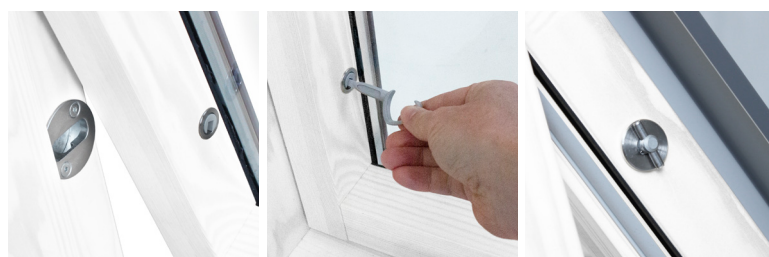

www.dakea.nl

Roof windows for **smart professionals**

We behouden ons het recht voor om de technische specificaties te wijzigen.