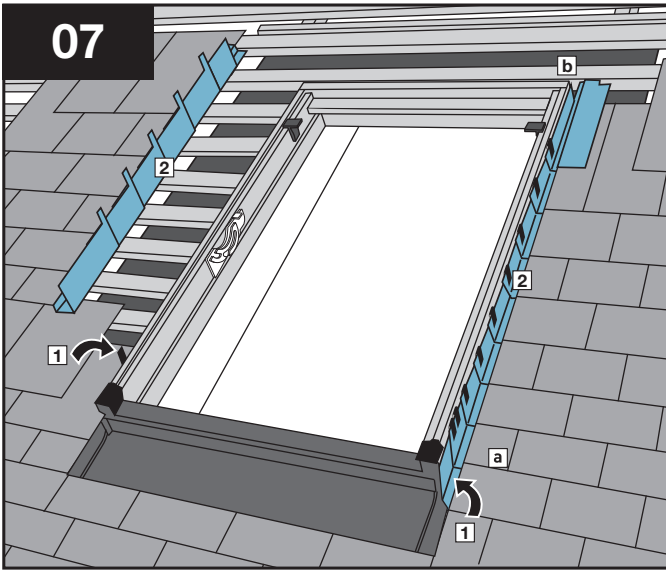

TFP

25-90°

max 28 mm
(2x14 mm)

max
340 mm

01

02

03

07