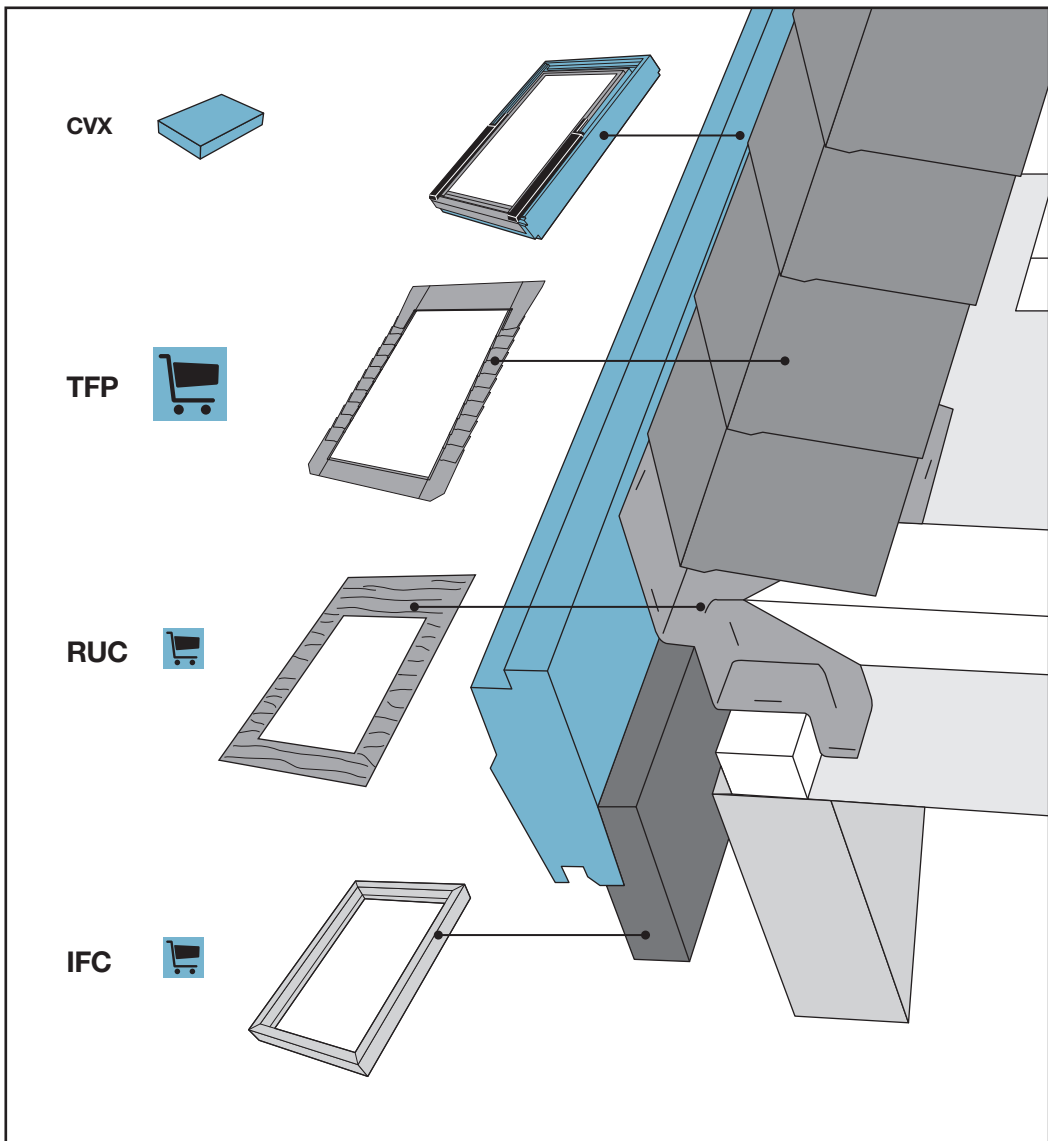

TFP

25-90°

max 28 mm
(2x14 mm)

max
340 mm

01

02

03

07