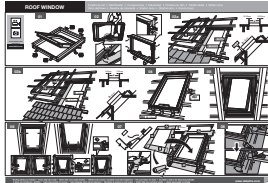

TFP

25-90°

max 28 mm
(2x14 mm)

max
340 mm

01

02

03

07