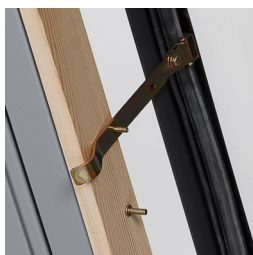

CONTROL

KFE ZOLDERRAAM

FUNCTIES

- Openingsbegrenzer zet het schuifraam vast in geopende positie
- Geïntegreerde gootstukken met opstaande rand
- Schuimafdichting
- Voor daken met een dakhelling van 15-60° [15-45° - KFE8585]
- Geschikt voor alle daken
- Mogelijk om aan de zijkant te openen
- Weer- en UV-straling bestendig
- Kunstmatig gedroogd gelamineerd dennenhout
- Schimmelbeschermende laag
- 14mm dubbelglas (3-8-3)
- Chroom stalen handgreep met twee ventilatieposities
- 5 jaar garantie

BESCHIKBARE AFMETINGEN [CM]

			
KFE 4555	KFE 4573	KFE 6565	KFE 8585
45x55	45x73	65x65	85x85

www.dakea.nl