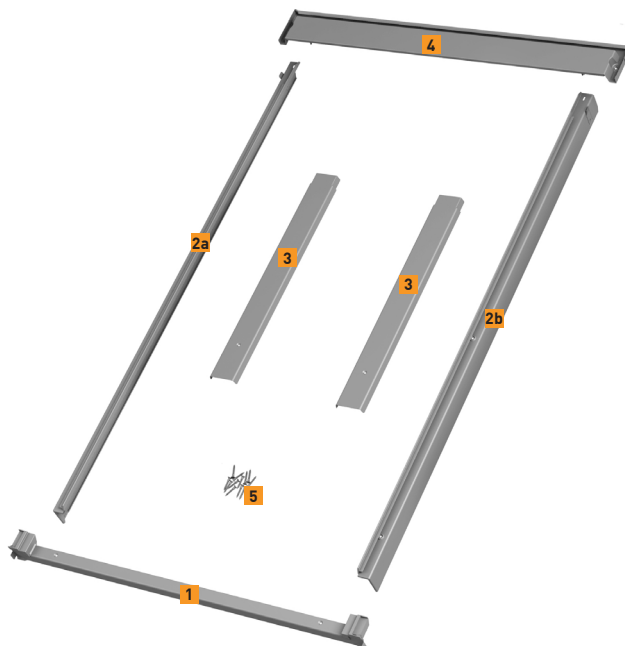

AFDEKLIJSTEN

CLX

TOEPASSING

- T.B.V. Projecten waar standaard gootstukken niet toepasbaar zijn
- Toepasbaar op houten en pvc dakramen *

* Gebruik in de eerste plaats de afdekljsten in de dakraam verpakking.

ONDERDELEN

- Afdekljst frame onderzijde (1)
- Afdelijst stijl links (2a) en rechts (2b)
- U profiel bovenzijde (3)
- Afdekljst frame boven (4)
- Schroeven t.b.v. bevestiging afdekljsten

MATERIAAL

- Aluminium
- Gepoedercoat grijs (RAL 7043)

TOEPASBAAR OP DAKRAAM MATEN:

C2A	C4A	C6A	F4A	F6A	M4A	M6A	M8A	M10A	P6A	P8A	P10A	S6A	S8A	U4A	U8A
55x78	55x98	55x118	66x98	66x118	78x98	78x118	78x140	78x160	94x118	94x140	94x160	114x118	114x140	134x98	134x140