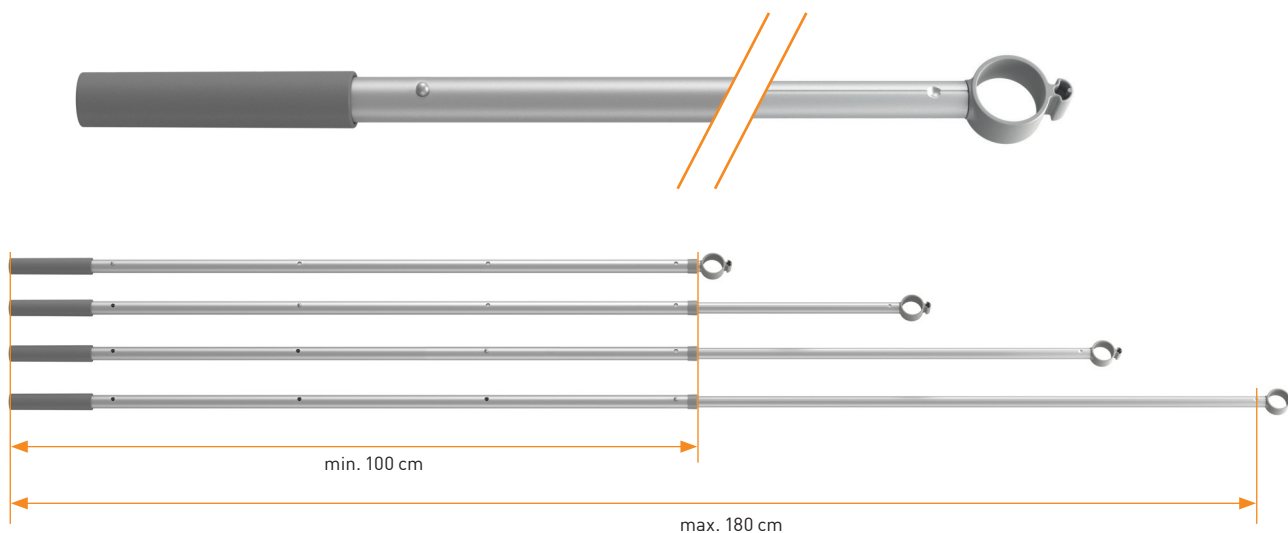

# UITSCHUIFBARE OPENER ZCA200

## KENMERKEN

- Handmatige dakraam en rolgordijn opener
- Verstelbare lengte in 4 standen
- Toepasbaar voor alle dakramen met 'benedenbediening' met een doorsnede van 28mm
- DUR/DUA rolgordijnen kunnen bediend worden met ZCA200
- PAR/PAA jaloezieën kunnen bediend worden met ZCA200
- Toepasbaar voor openen ventilatieroosters van Dakea dakramen
- Multifunctionele hoofd
- Kunststof handvat zorgt voor grip

## MATERIAAL

- Geanodiseerd aluminium
- Kunststof greep

[www.dakea.nl](http://www.dakea.nl)