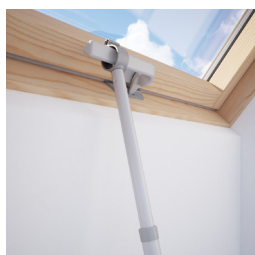

# UITSCHUIFBARE OPENER ZCA200

## KENMERKEN

- Handmatige dakraam en rolgordijn opener
- Verstelbare lengte in 4 standen
- Toepasbaar voor alle dakramen met 'benedenbediening' met een doorsnede van 28mm
- DUR/DUA rolgordijnen kunnen bediend worden met ZCA200
- PAR/PAA jaloezieën kunnen bediend worden met ZCA200
- Toepasbaar voor openen ventilatieroosters van Dakea dakramen
- Multifunctionele hoofd
- Kunststof handvat zorgt voor grip

## MATERIAAL

- Geanodiseerd aluminium
- Kunststof greep

[www.dakea.nl](http://www.dakea.nl)