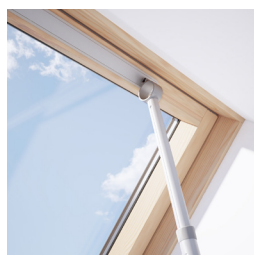

# UITSCHUIFBARE OPENER ZCA200

## KENMERKEN

- Handmatige dakraam en rolgordijn opener
- Verstelbare lengte in 4 standen
- Toepasbaar voor alle dakramen met 'benedenbediening' met een doorsnede van 28mm
- DUR/DUA rolgordijnen kunnen bediend worden met ZCA200
- PAR/PAA jaloezieën kunnen bediend worden met ZCA200
- Toepasbaar voor openen ventilatieroosters van Dakea dakramen
- Multifunctionele hoofd
- Kunststof handvat zorgt voor grip

## MATERIAAL

- Geanodiseerd aluminium
- Kunststof greep

[www.dakea.nl](http://www.dakea.nl)