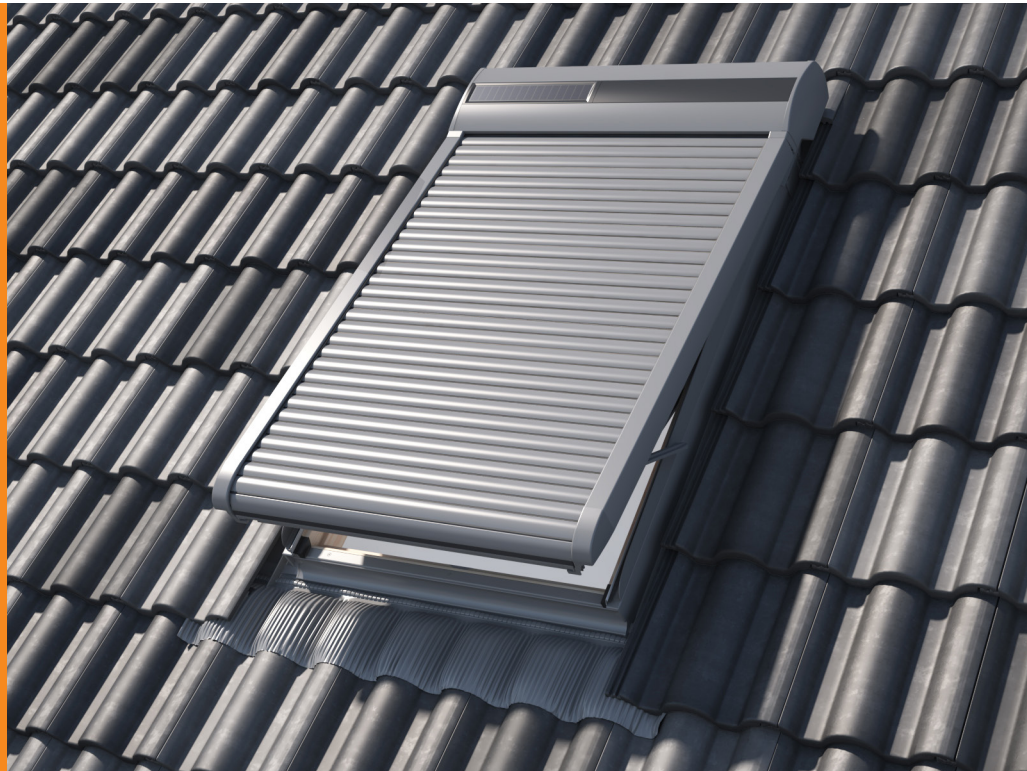

ROLLUIK OP ZONNE-ENERGIE

SSR

Rolluik op zonne-energie ontworpen om perfect te passen op Dakea dakramen in alle afmetingen.

Beschermt tegen de hitte in de zomer en de kou in de winter. Wanneer het rolluik gesloten is, biedt het extra geluidsisolatie en beveiliging.

3 JAAR GARANTIE

Milieuvriendelijk product dat werkt op zonne-energie.

Vooraf gekoppelde wandschakelaar. Compatibel met io-homecontrol®

Minder hitte en meer schaduw in de kamer.

Geluidswering en meer comfort.

Tot 16% extra thermische isolatie (afhankelijk van de beglazing)

Zelfs wanneer het rolluik gesloten is, is het mogelijk om het dakraam te openen.

Eenvoudige installatie van binnenuit.

100% privacy, bescherming tegen inbraak.

Innovatief en hoogwaardig product.