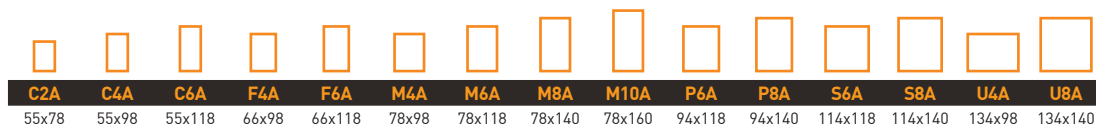

Het doek is 2 cm breder dan het paneel - wat meer bescherming biedt bij een open raam

2 jaar garantie

KLEUR

Zwart 4260

4260

BESCHIKBARE AFMETINGEN [CM]

WAT BETEKENT MULTIFIT?

Het betekent dat het product compatibel is met Dakea, VELUX®, Fakro®, RoofLITE®, Keylite®, Dakstra, Optilight® en Starlite® ramen.