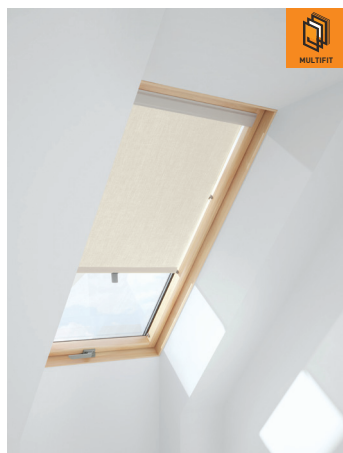

Met rubber bekleed polyestermateriaal van hoge kwaliteit

Het materiaal is slijtvast en vuilafstotend

Eenvoudig te reinigen met een vochtige doek

Stopt in elke positie

Elegante geborsteld aluminium afdekkingsonderdelen

4212

4219

4208

4233

4232

4249

4217

4213

VERSPREID LICHT & PRIVACY

ROLGORDIJN | RHA

FUNCTIES

Past perfect bij onze dakramen - geen aanpassingen vereist

Eenvoudig te installeren - het kost slechts 5 minuten

Perfect voor het dimmen van het licht

Het materiaal is doorschijnend polyester

Het materiaal is slijtvast en vuilafstotend

Kan gestopt worden in 3 verschillende posities

Eenvoudig te reinigen met een vochtige doek

Elegante geborsteld aluminium afdekkingsonderdelen

2 jaar garantie

KLEUR