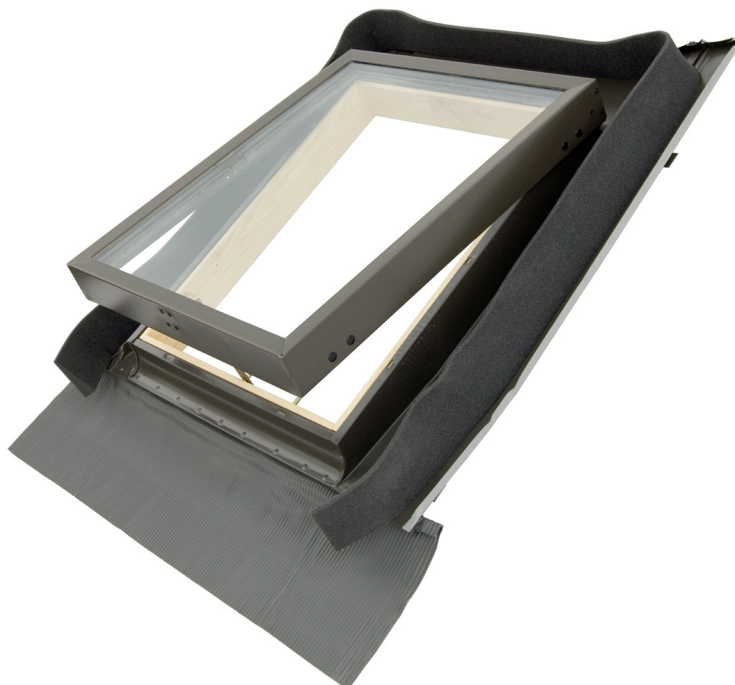

Technische Specificatie

Flex™

Zolderraam

2 JAAR
GARANTIE

BESCHIKBARE AFMETINGEN

KFB4555

45 x 55 cm

KFB4573

45 x 73 cm

Functies

- Geïntegreerd gootstuk met manchets
- Voorgemonteerde schuimdichting
- Geschikt voor dakhellingen tussen 15 en 60 graden
- Geschikt voor een standaard dakbedekking van een hoogte tot 90 mm
- Opening aan de zij- of onderkant
- Weer- en UV-straling bestendig
- Kunstmatig gedroogd gelamineerd dennenhout
- Schimmelbeschermende laag
- 14mm dubbelglas (3-8-3)
- Handgreep uit verchromd staal met twee ventilatieposities
- Beschikbaar in de kleur grijs (RAL 7043)