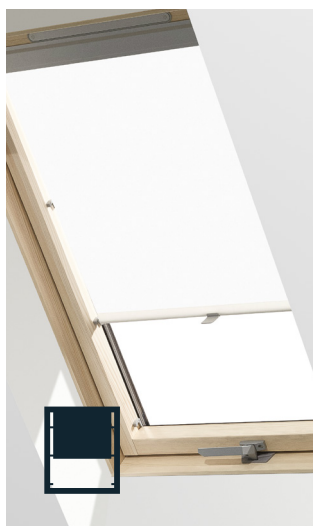

Zonwering

2 JAAR GARANTIE

Verduisterend gordijn DUR

Functies

- Nacht op verzoek
- Past perfect – geen aanpassingen nodig
- Bijna 100% verduisterend
- Gefabriceerd met hoge kwaliteit rubber gecoat polyester
- Vuilwerende stof
- Makkelijk te reinigen met een vochtige doek
- Stopt in elke gewenste positie
- Elegante aluminium afwerking

Kleur

Donkerblauw | Beige | Wit

4212   **4219**   **4208**

Rolgordijn RHR

Functies

- Verspreidt licht
- Past perfect – geen aanpassingen nodig
- Perfect voor het dimmen van licht
- Koordloze verduistering
- Makkelijk te reinigen met een vochtige doek
- Vuilwerende stof
- Gemaakt van doorschijnend polyester
- Kan ingesteld worden op 3 posities

Kleur

Donkerblauw | Beige

4312   **4319**

Jaloezie PAR

Functies

- Controle over zonlicht
- Past perfect – geen aanpassingen nodig
- Vochtbestendig
- Stopt in elke positie
- Klassiek jaloezie-effect
- Handig, koordloze bediening
- Aluminium gelakte lamellen
- Ideaal voor vochtige ruimtes

Kleur

Wit

4388

Warmtewerend gordijn MIR

Functies

- Beschermt tegen warmte
- Past perfect – geen aanpassingen nodig
- Eenvoudig te verbergen
- Gemaakt van PVC gecoat glasvezel
- UV- en waterbestendige doek
- Goed zicht
- Beschermt tegen warmte
- Geluidsreductie

Kleur

Semi-doorschijnend zwart vitrage

4260

Beschikbare afmetingen [cm]

C2A 55x78	C4A 55x98	F4A 66x98	F6A 66x118	M4A 78x98	M6A 78x118	M8A 78x140	M10A 78x160	P6A 94x118	S6A 114x118	S8A 114x140	U4A 134x98	U8A 134x140